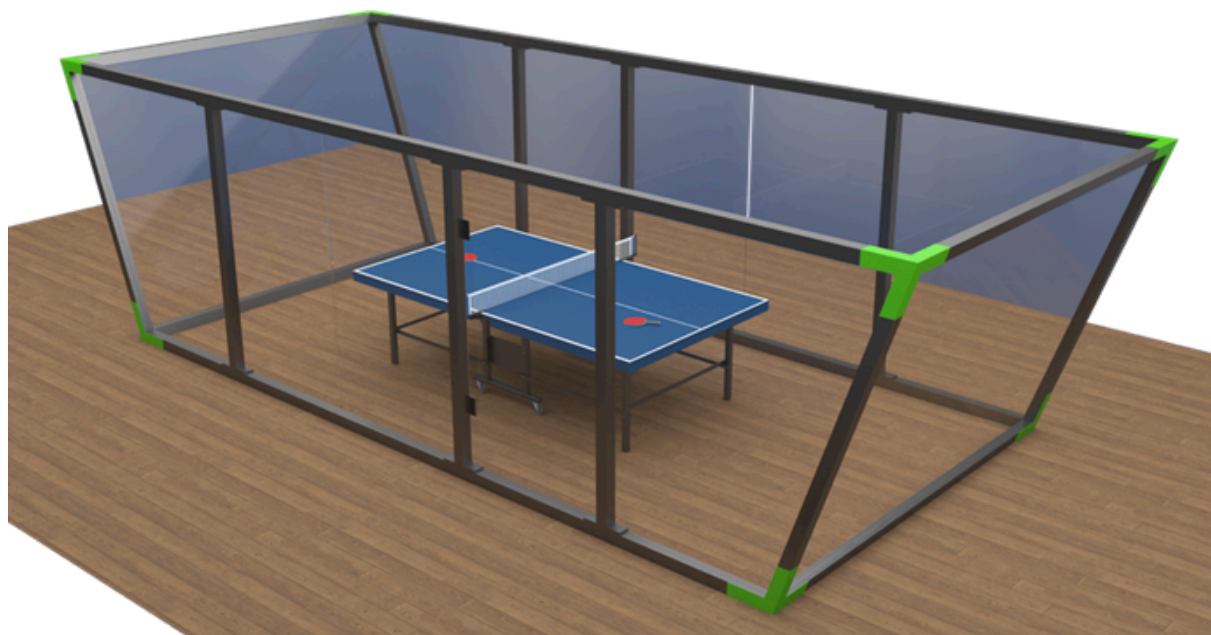

Le Ping Pong Padel Freetness réinvente les sports de raquette en associant le dynamisme du padel à la convivialité du tennis de table. Accessible à tous les âges et à tous les niveaux, il offre une expérience de jeu originale, ludique et fédératrice. Compact et facile à installer, il promet des heures de divertissement sportif, de partage et de compétition amicale.

Un équipement innovant qui dynamise les espaces et séduit un large public.

Structure : Acier électroaluminisé et thermolaqué

Parois : Verre trempé 10 mm d'épaisseur

Parois de fond de terrain : inclinées vers l'extérieur de 17°, favorisant le rebond de la balle

Table de ping pong : 1640x1550x240 mm
poids 139 kg